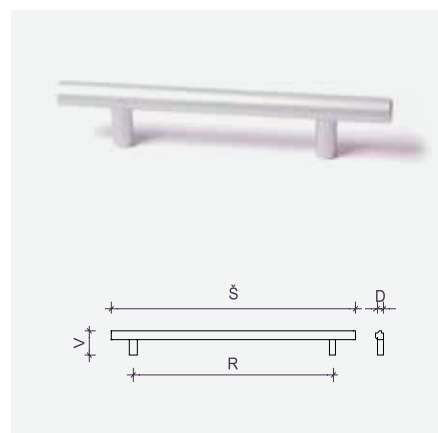

## Reling ručkice, Ø 12 mm

Br. artikla	Opis artikla	Š	V	D	R
3050201	Aluminij eloksirani	156	32	12	96
3050202	Aluminij eloksirani	188	32	12	128
3050203	Aluminij eloksirani	220	32	12	160
3050204	Aluminij eloksirani	252	32	12	192
3050205	Aluminij eloksirani	284	32	12	224
3050208	Aluminij eloksirani	380	32	12	320
3050211	Aluminij eloksirani	540	32	12	480
3050213	Aluminij eloksirani	700	32	12	640