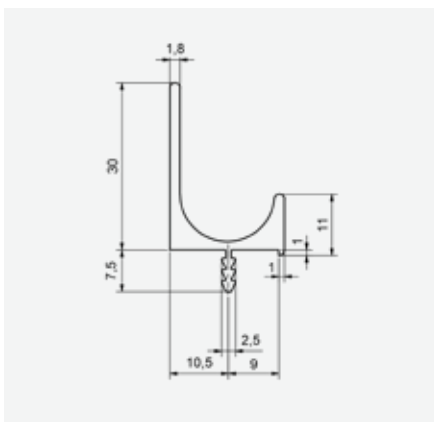

HR

Katalog proizvoda 2023

395

ELGRAD

**Br. artikla**   **Opis artikla**   Š   V   D   R

**2240001**   Profil ručkica "L", l=5 m

JM m

**Br. artikla**   **Opis artikla**   Š   V   D   R