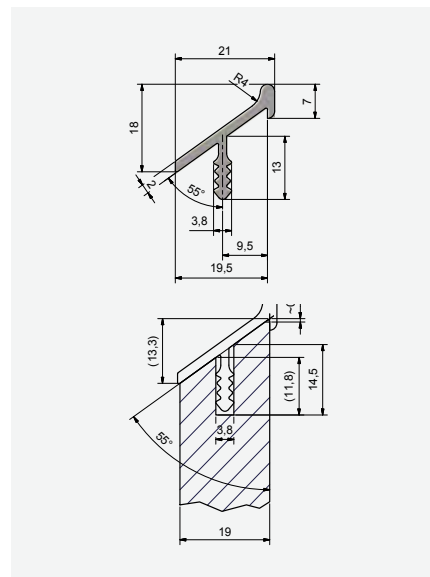

**2240003**   Profil ručkica "U", l=5 m

JM m

**Br. artikla**   **Opis artikla**   Š   V   D   R

**2240005**   Profil ručkica "G", l=5 m

JM m

**Br. artikla**   **Opis artikla**   Š   V   D   R

**2240007**   Profilna ručkica Ladeo,  
35°, l=6 m, boja alu