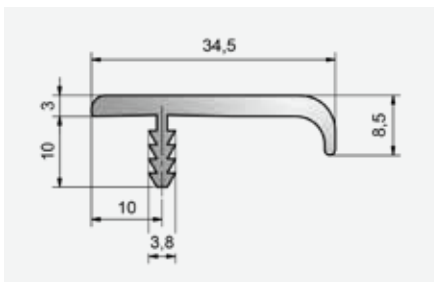

Br. artikla   **Opis artikla**   Š   V   D   R

2240001   Profil ručkica "L", l=5 m

JM m