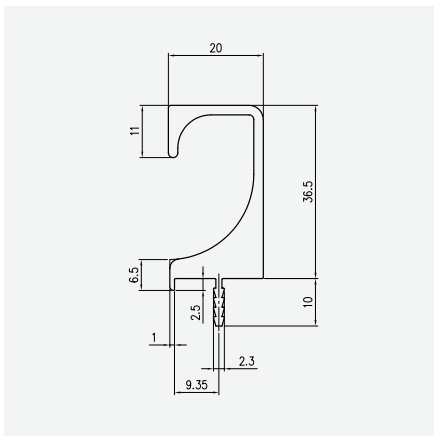

Br. artikla   **Opis artikla**   Š   V   D   R

2240005   Profil ručkica "G", l=5 m

JM m